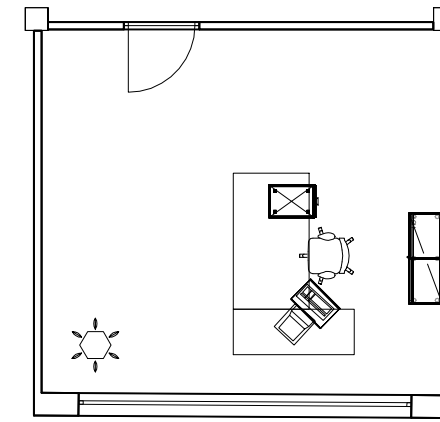

BASIS-LINE

Var. 1 Preis: 955,29

Var. 2 Preis: 1198,56

Var. 3 Preis: 1700,51

Kunde CONCORDE BUSINESS PARK		Projekt 1.OG	
Maßstab 1:100	Plannummer 26059z	Datum 27.01.2004	Änderungsdatum 15.4.2004
Diese Präsentation ist geistiges Eigentum von Hall Büromöbel GmbH. Jede Vervielfältigung und Weitergabe an Dritte ohne ausdrückliche Zustimmung durch die HALI Büromöbel GmbH ist nicht gestattet.			Seite 1