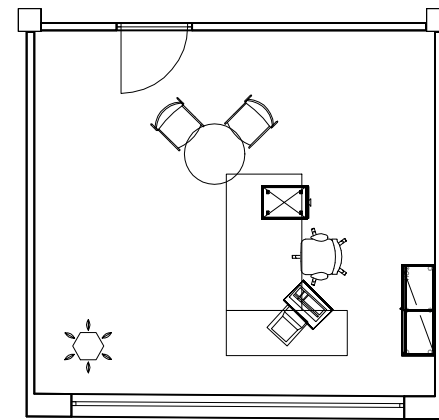

BASIS-LINE

Var. 1 Preis: 955,29

Var. 2 Preis: 1198,56

Var. 3 Preis: 1700,51

Kunde CONCORDE BUSINESS PARK		Projekt 1.OG	
Maßstab 1:100	Plannummer 26059z	Datum 27.01.2004	Änderungsdatum 15.4.2004
Diese Präsentation ist geistiges Eigentum von Hall Büromöbel GmbH. Jede Vervielfältigung und Weitergabe an Dritte ohne ausdrückliche Zustimmung durch die HALI Büromöbel GmbH ist nicht gestattet.			Seite 1