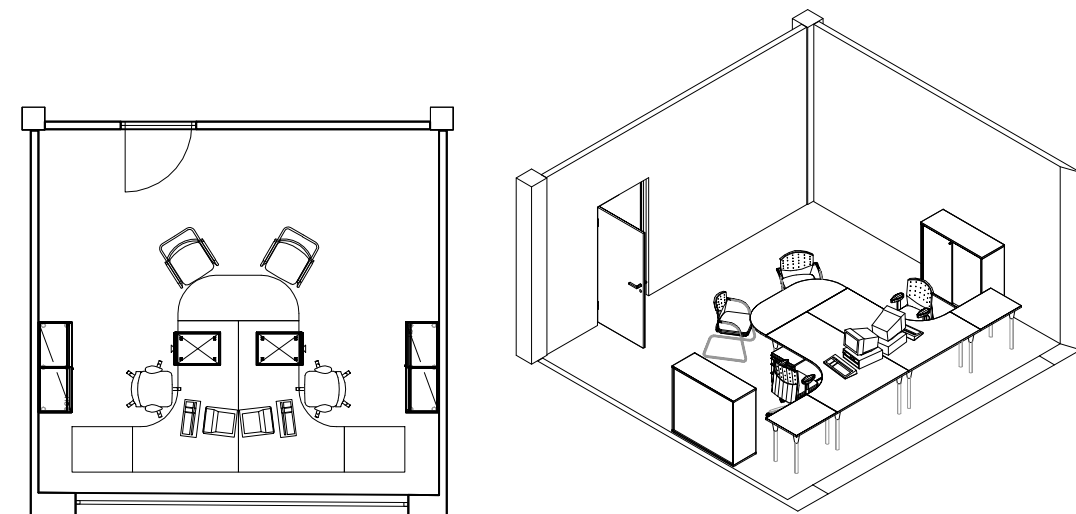

CHALLENGE-LINE

Var. 1 Preis: 1019,09

Var. 2 Preis: 1209,06

Var. 3 Preis: 1711,01

Var. 4 Preis: 2789,89

Kunde CONCORDE BUSINESS PARK		Projekt 1.OG	
Maßstab 1:100	Plannummer 26059y	Datum 27.01.2004	Änderungsdatum 26.5.2004
Diese Präsentation ist geistiges Eigentum von Hall Büromöbel GmbH. Jede Vervielfältigung und Weitergabe an Dritte ohne ausdrückliche Zustimmung durch die HALI Büromöbel GmbH ist nicht gestattet.			Seite 1
			HALI FUN AT WORK