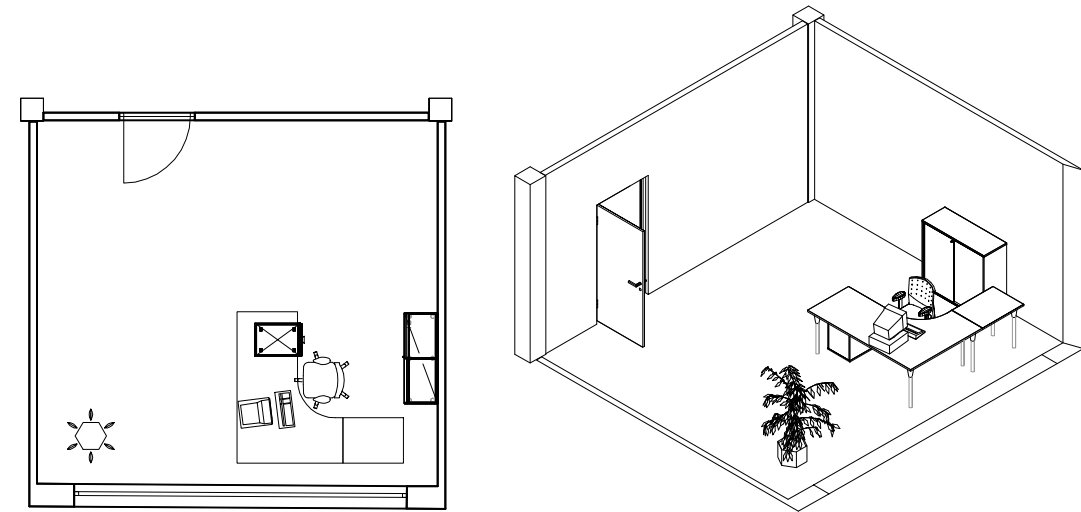

CHALLENGE-LINE

Var. 1 Preis: 1019,09

Var. 2 Preis: 1209,06

Var. 3 Preis: 1711,01

Var. 4 Preis: 2789,89

Kunde CONCORDE BUSINESS PARK		Projekt 1.OG	
Maßstab 1:100	Plannummer 26059y	Datum 27.01.2004	Änderungsdatum 26.5.2004
Diese Präsentation ist geistiges Eigentum von Hall Büromöbel GmbH. Jede Vervielfältigung und Weitergabe an Dritte ohne ausdrückliche Zustimmung durch die HALI Büromöbel GmbH ist nicht gestattet.			Seite 1
			HALI FUN AT WORK