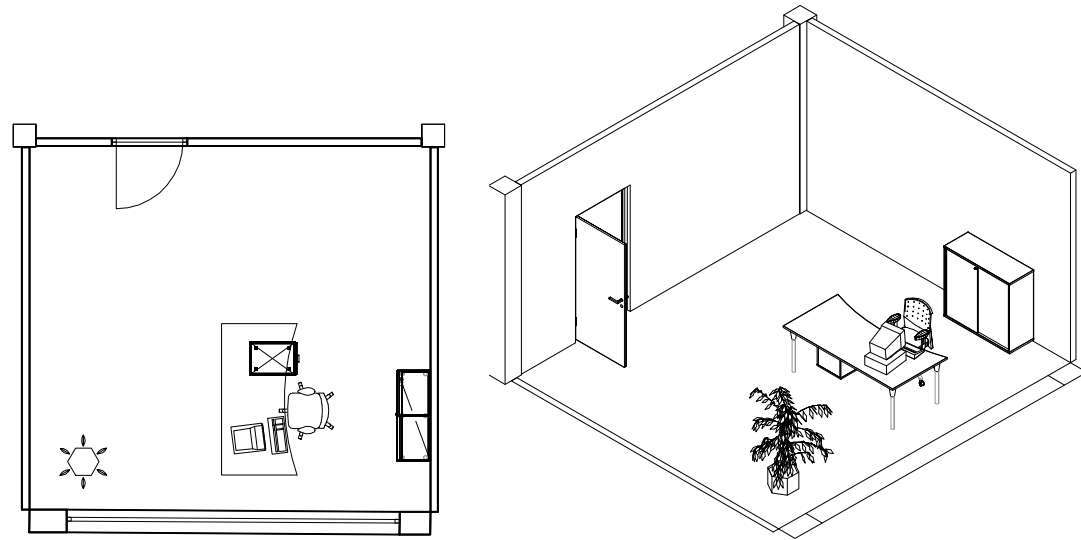

CHALLENGE-LINE

Var. 1 Preis: 1019,09

Var. 2 Preis: 1209,06

Var. 3 Preis: 1711,01

Var. 4 Preis: 2789,89

Kunde CONCORDE BUSINESS PARK		Projekt 1.OG	
Maßstab 1:100	Plannummer 26059y	Datum 27.01.2004	Änderungsdatum 26.5.2004
Diese Präsentation ist geistiges Eigentum von Hall Büromöbel GmbH. Jede Vervielfältigung und Weitergabe an Dritte ohne ausdrückliche Zustimmung durch die HALI Büromöbel GmbH ist nicht gestattet.			Seite 1
			HALI FUN AT WORK