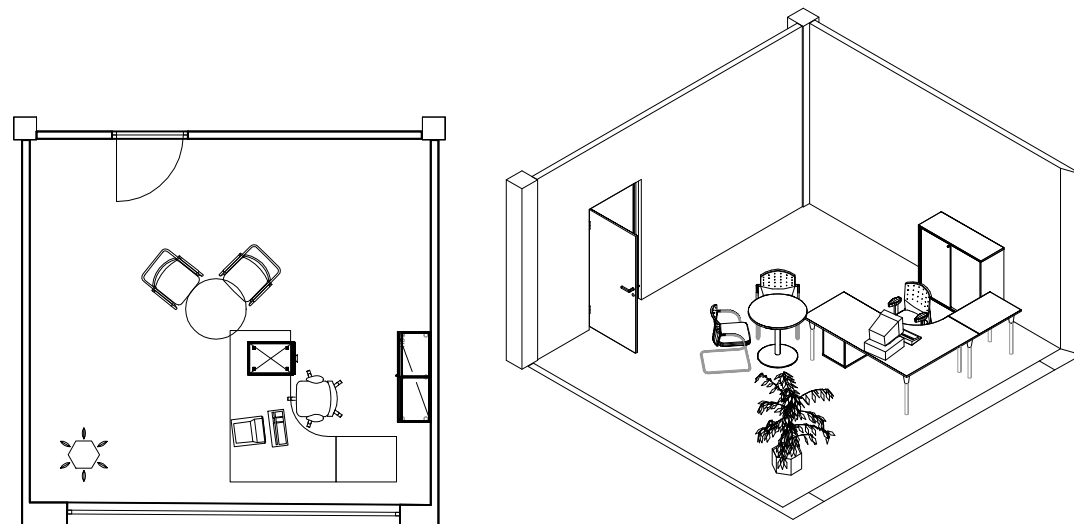

CHALLENGE-LINE

Var. 1 Preis: 1019,09

Var. 2 Preis: 1209,06

Var. 3 Preis: 1711,01

Var. 4 Preis: 2789,89

Kunde CONCORDE BUSINESS PARK		Projekt 1.OG	
Maßstab 1:100	Plannummer 26059y	Datum 27.01.2004	Änderungsdatum 26.5.2004
Diese Präsentation ist geistiges Eigentum von Hall Büromöbel GmbH. Jede Vervielfältigung und Weitergabe an Dritte ohne ausdrückliche Zustimmung durch die HALI Büromöbel GmbH ist nicht gestattet.			Seite 1
			HALI FUN AT WORK